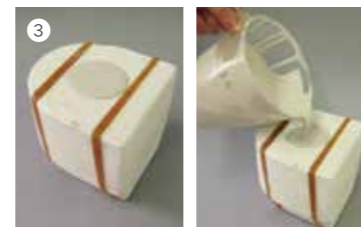

モデリング・キャストが石膏型に吸収され、注ぎ口が深く沈みこんできたら再びモデリング・キャストを注ぎ足します。

お好みの厚みに着肉したら、徐々に石膏型を傾けながら、余分なモデリング・キャストを流し出します。

注ぎ口のモデリング・キャストが硬くなり、鑄込み口に薄く隙間ができたなら脱型のタイミングです。

無理をせずゆっくりと型を開けます。強引に開けると、中のモデリング・キャストが壊れてしまう可能性があるため慎重に。