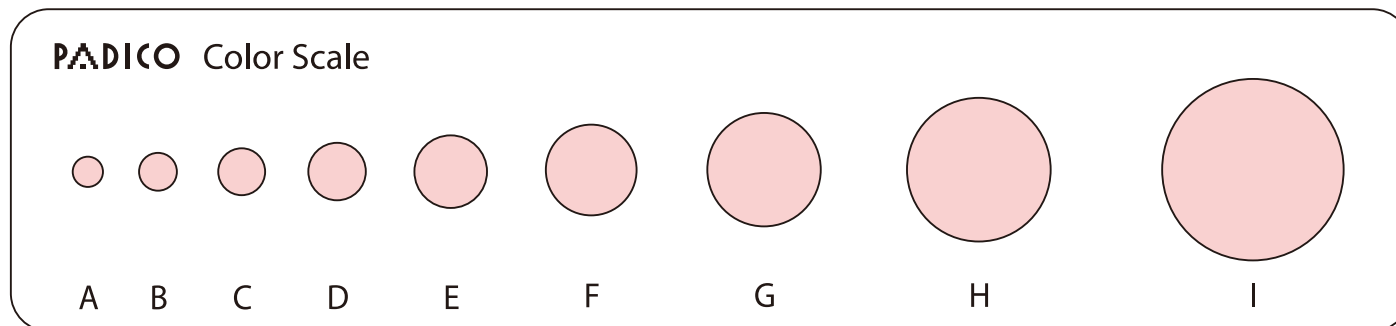

パジコ カラースケール 体積比率の目安表

体積比率の目安

1	2	4	8	16	32	64	128	256
倍	倍	倍	倍	倍	倍	倍	倍	倍

※この体積比率は、あくまでも目安となります。